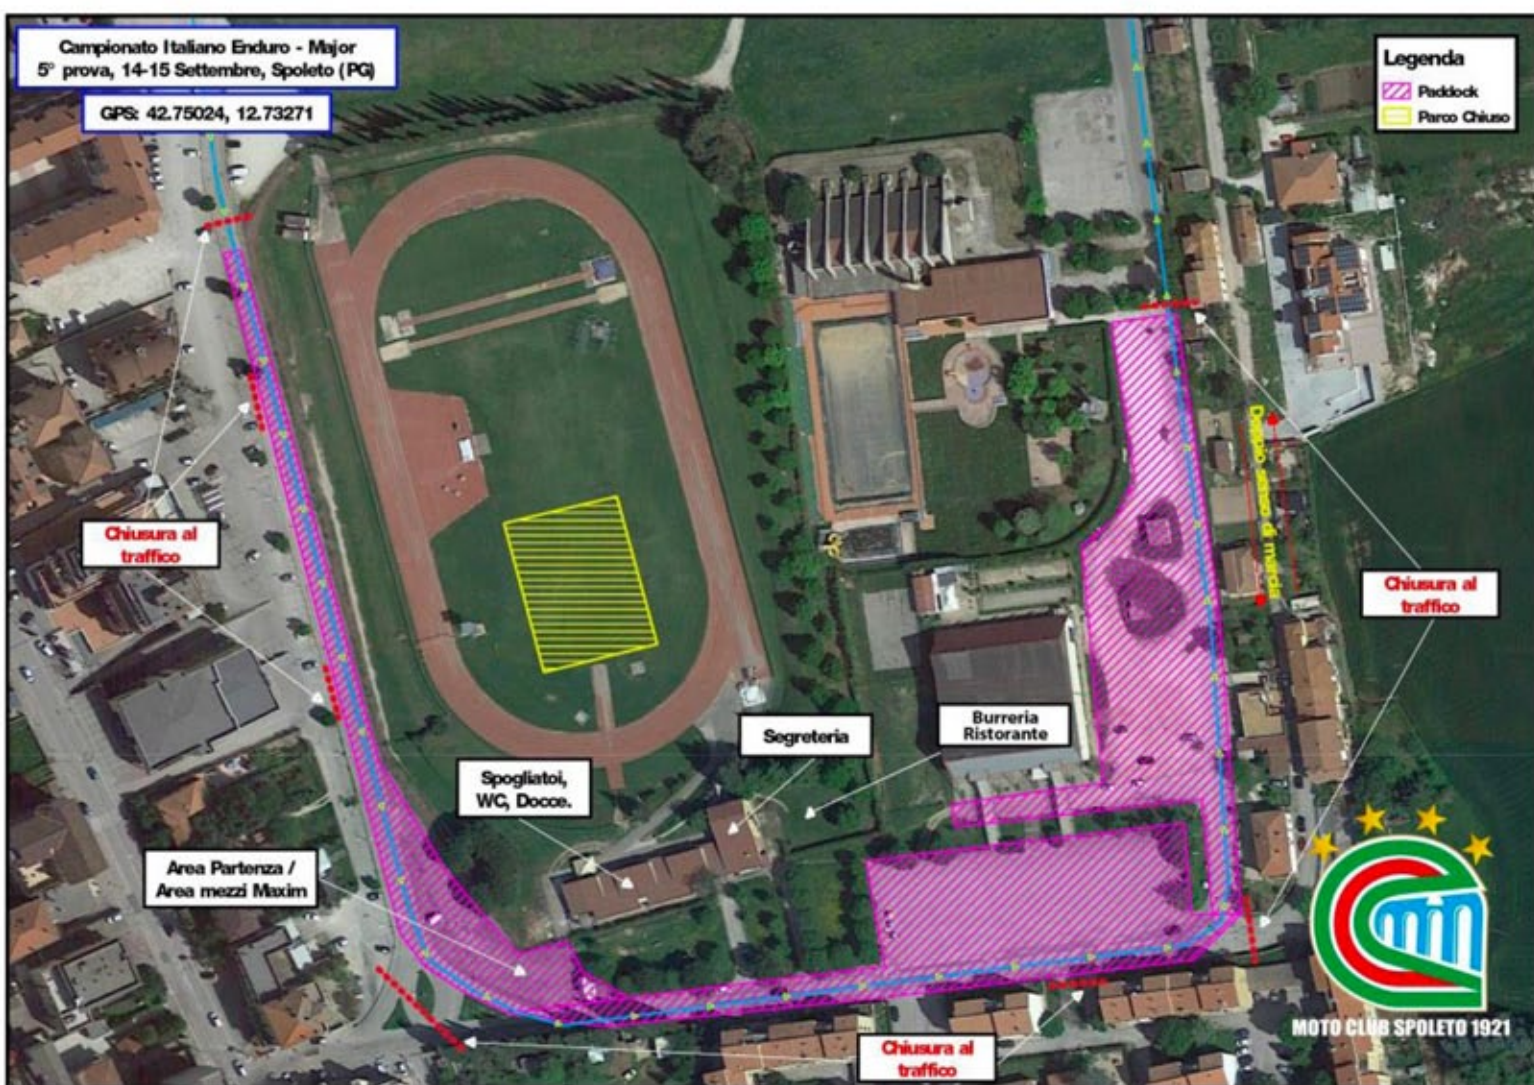

CAMPIONATO ITALIANO MAJOR
14 - 15 SETTEMBRE

MOTO CLUB SPOLETO 1921

Coordinate GPS:

Paddock - 42.75024, 12.73271
 C.O. Assistenza - 42.68279, 12.72795
 Enduro Test - 42.69380, 12.71957
 Cross Test - 42.69932, 12.72395
 Area training - 42.75053, 12.73987

Area Lavaggio Auto/Moto
 42.76457, 12.74944

-  Paddock
- Percorso
-  Asfalto
-  Sterrato
-  Prove speciali

CAMPIONATO ITALIANO ENDURO

MAXXIS®

PADDOCK

CAMPIONATO
ITALIANO
ENDURO

MAXXIS®

MAJOR SPOLETO ROUND

START TIME:
08:30